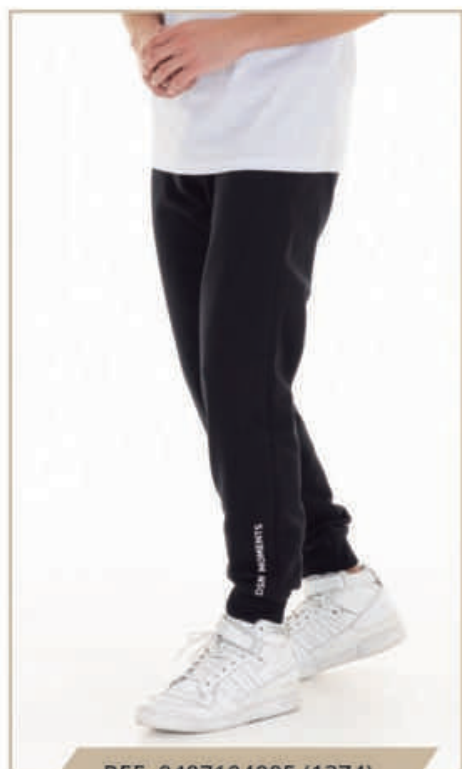

REF. 0407104005 (1374)

CALÇA MOMENTS
MOLETOM 100%CO - 99%CO 1%PES
TAMANHOS P-M-G-GG

PRETO DARK MESCLA CLARO