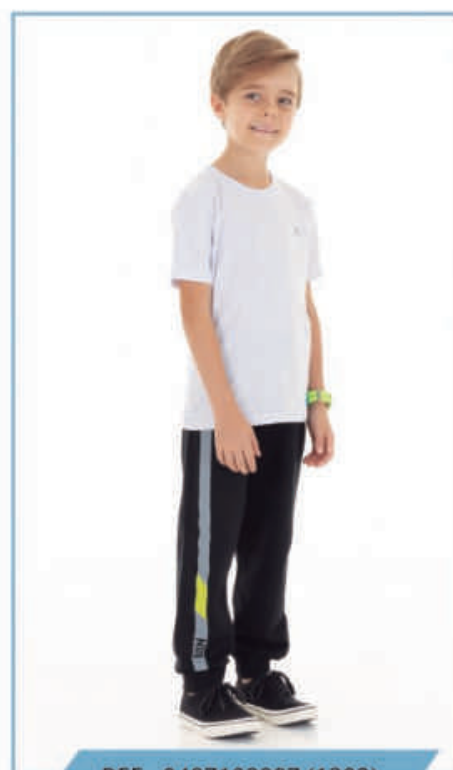

MILITAR MESCLA DARK

REF. 0407102006 (1301)

CALÇA FOREVER  
MOLETOM 75%CO 25%PES - 100%CO  
TAMANHOS 04-06-08

MESCLA AZUL MÉDIO DARK

REF. 0407102007 (1302)

CALÇA FAIXA LATERAL  
MOLETOM 100%CO - 75%CO 25%PES  
TAMANHOS 04-06-08