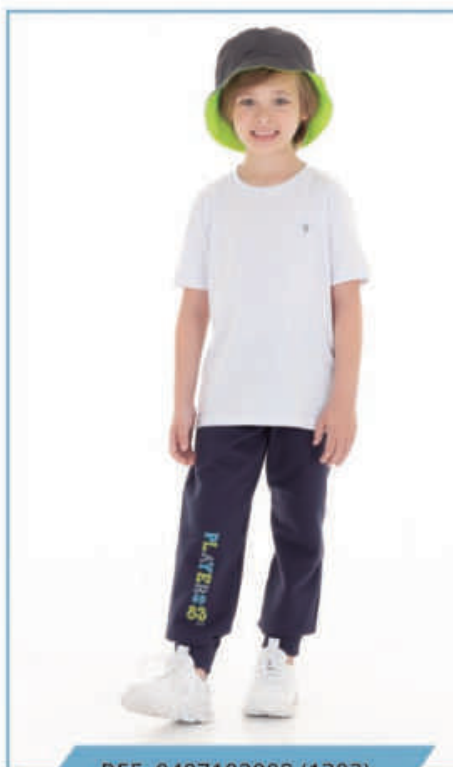

REF. 0407102008 (1303)

CALÇA PLAYERS
MOLETOM 100%CO - 75%CO 25%PES
TAMANHOS 04-06-08

DARK RED MESCLA